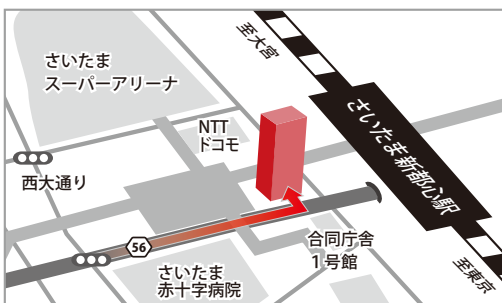

# ACCESS MAP

## 電車でお越しの場合 (JRさいたま新都心駅下車)

## 車でお越しの場合 (ビル地下駐車場)

県道56号の左手に駐車場  
入り口があります。

地下駐車場へお入りください。  
駐車場内エレベーターから  
3Fへ上がると、19Fへ上がることが  
できます。