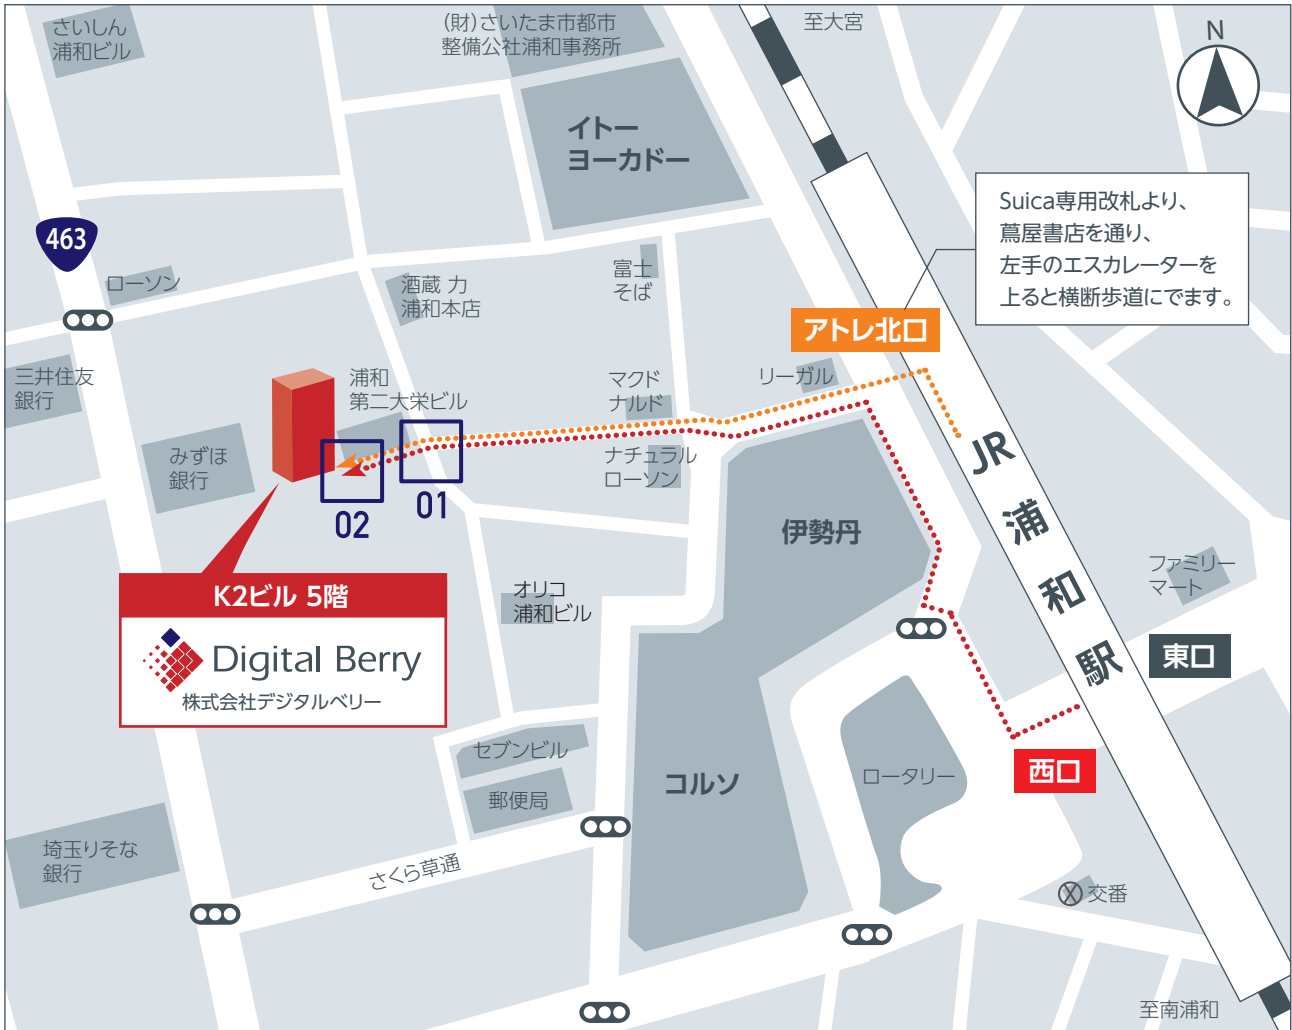

ACCESS MAP

01

「K2ビル」という
案内板がある駐車を
真っ直ぐお進み下さい。

02

こちらがK2ビルです。
右手側の入口から、
エレベーターで5階に
お上がり下さい。

JR浦和駅

●アトレ北口より徒歩2分

●西口より徒歩4分