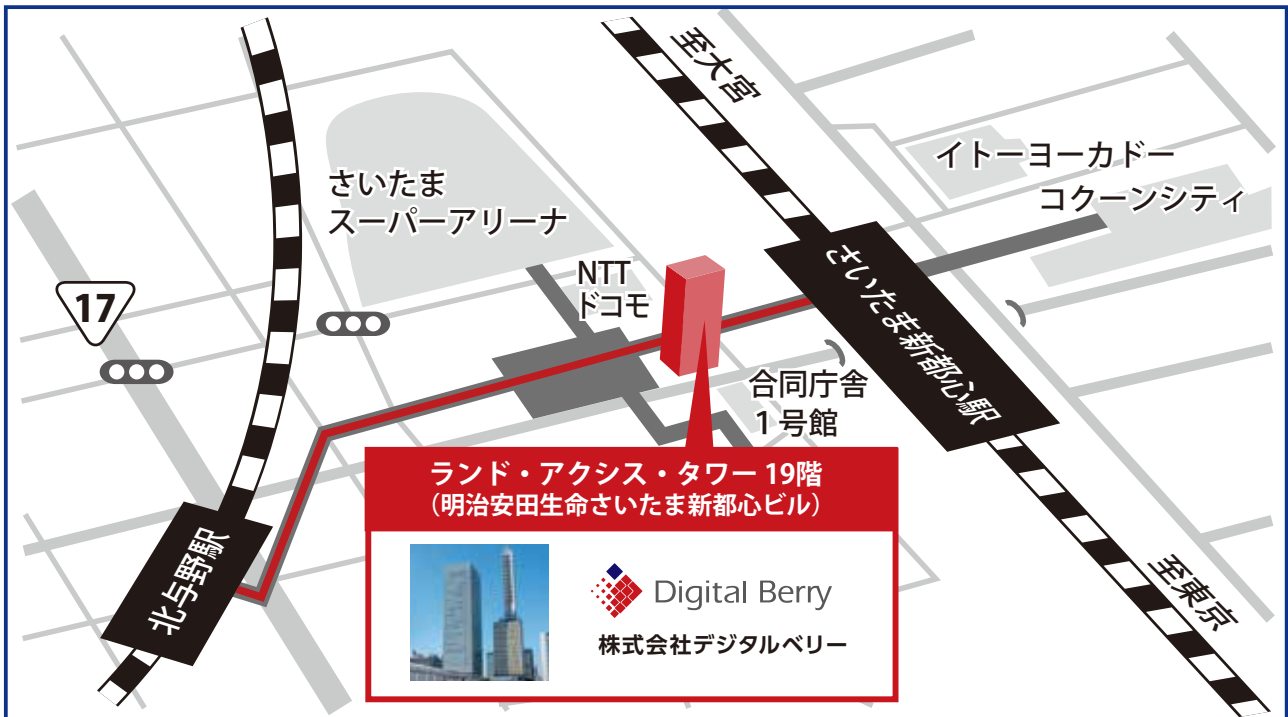

# ACCESS MAP

## 電車でお越しの場合 (JRさいたま新都心駅下車)

## 車でお越しの場合 (ビル地下駐車場)

県道56号の左手に駐車場  
入り口があります。

地下駐車場へお入りください。  
駐車場内エレベーターから  
3Fへ上がると、19Fへ上がることが  
できます。