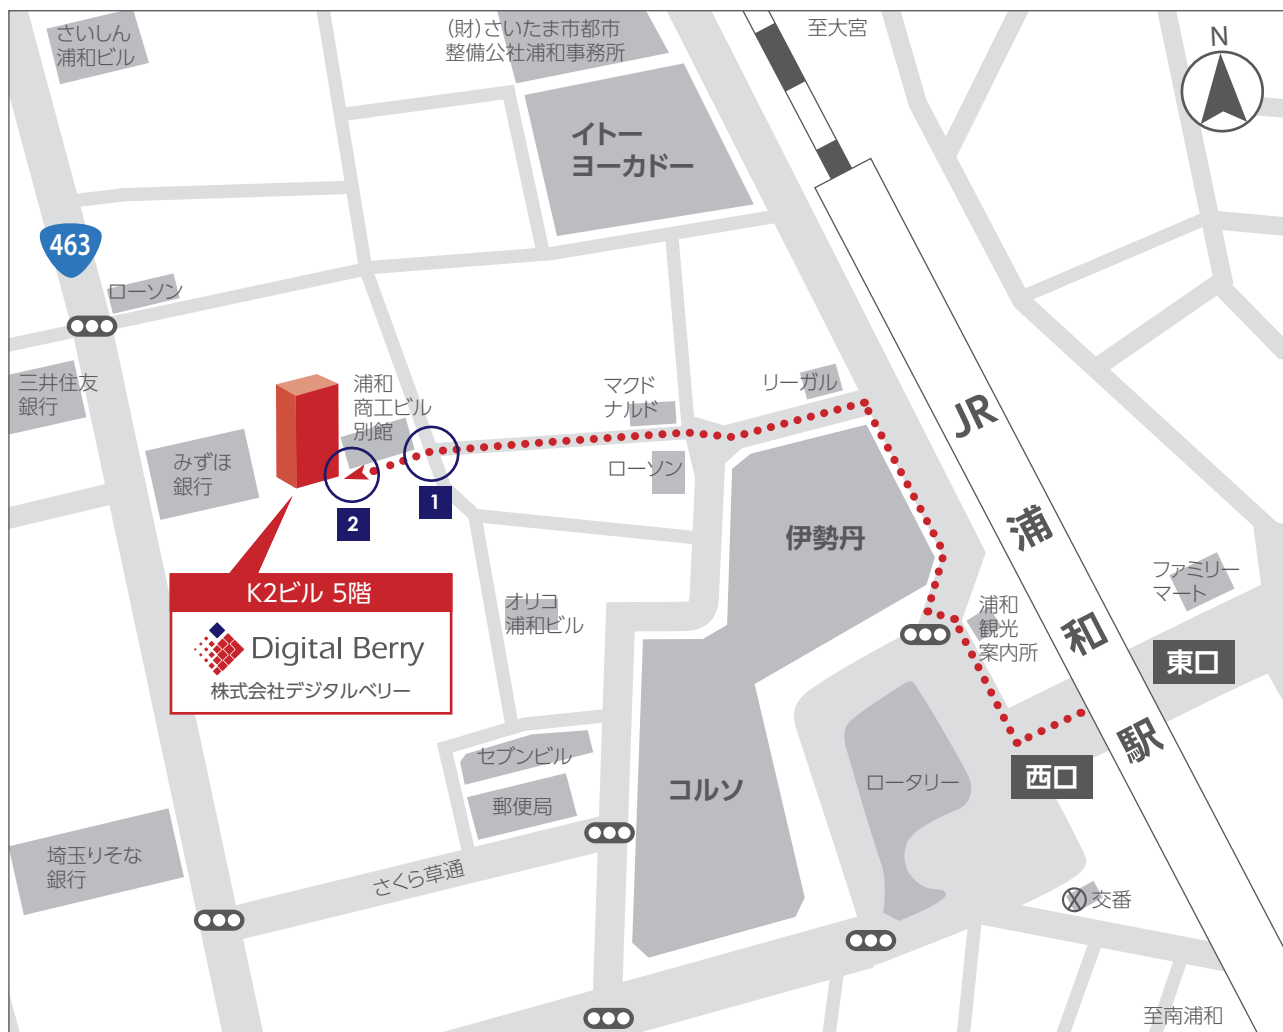

# アクセスマップ

1

「K2ビル」という案内板がある駐車場を真っ直ぐお進み下さい。

2

こちらがK2ビルです。右手側の入口から、エレベーターで5階にお上がり下さい。

JR・浦和駅西口より徒歩4分

京浜東北線・高崎線・  
湘南新宿ライン・東北本線

会社名 株式会社デジタルベリー